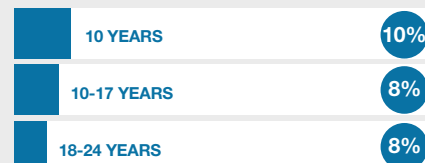

MELHORES ESCOLAS PÚBLICAS

- ✓ A.D. Henderson University School & FAU High School
- ✓ The College Academy at Broward College
- ✓ McFatter Technical College High School
- ✓ Pompano Beach High School
- ✓ City of Pembroke Pines Charter High School

MORADORES

Baseado na diversidade étnica e econômica. Anos

EDAD

NÍVEIS DE EDUCAÇÃO

Mestrado ou superior

10%

Ensino superior

24%